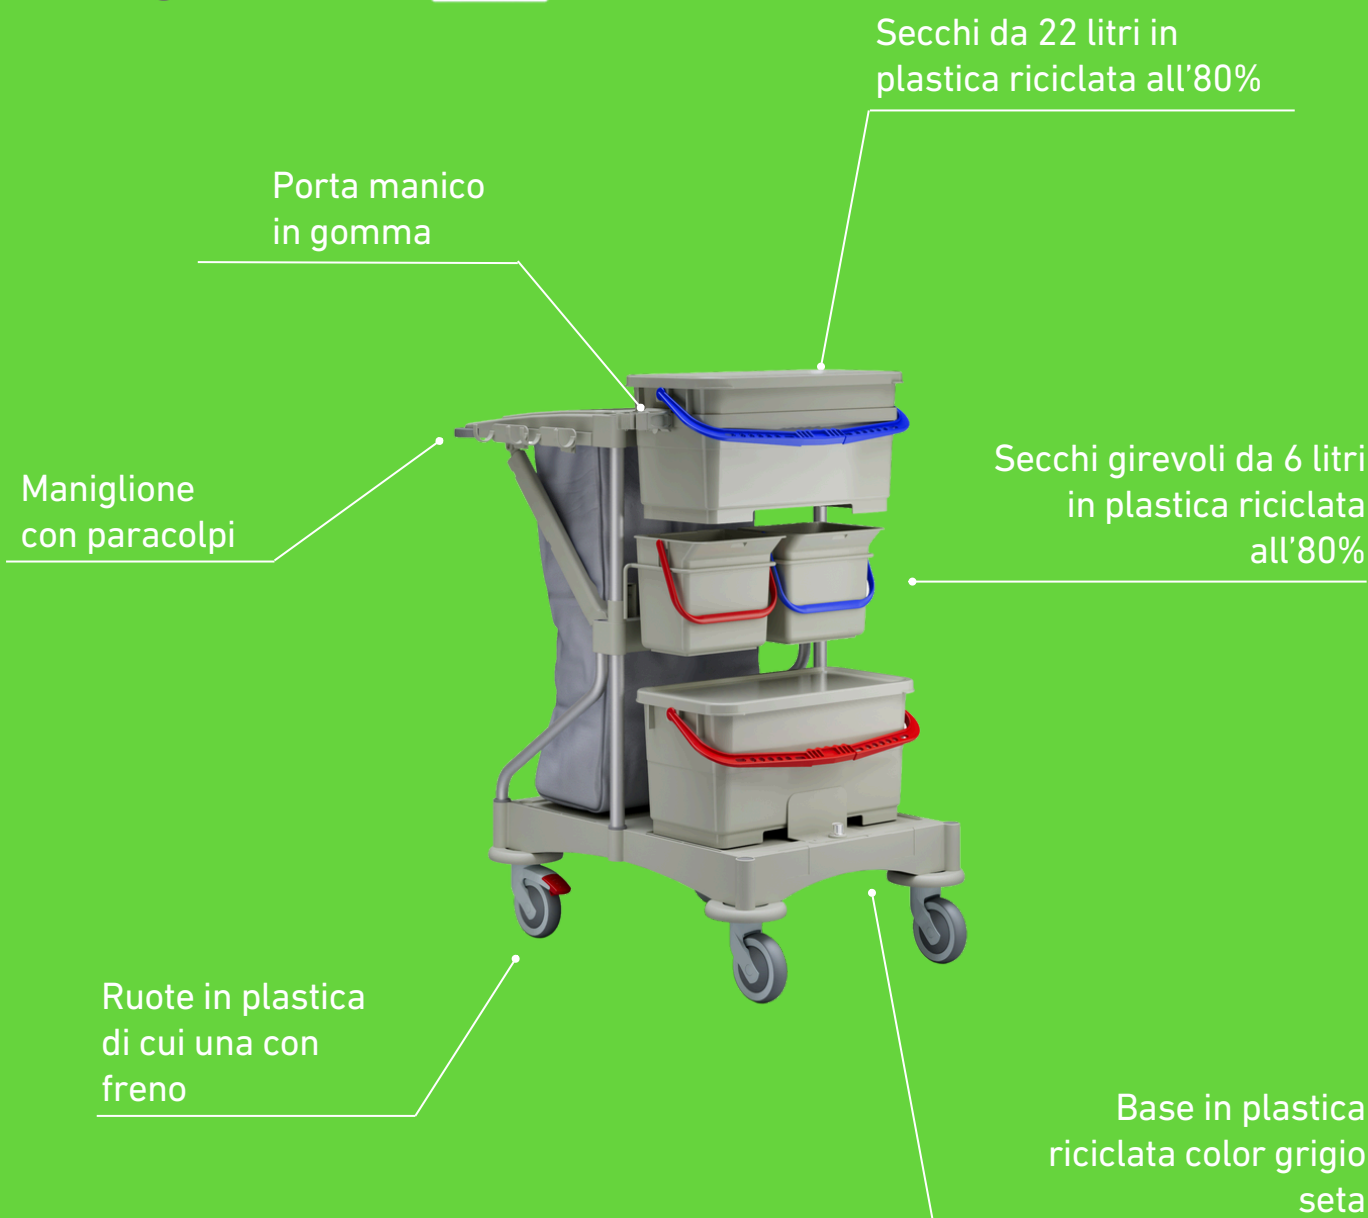

La linea di carrelli PT è stata progettata per semplificare il processo di pulizia, consentendo l'impregnazione pre-pulizia con panni usa e getta e mop in microfibra.

Realizzati con plastica riciclata color grigio seta, i carrelli PT offrono prestazioni meccaniche e resistenza equivalenti a quelli realizzati con plastica vergine. La presenza di basi e componenti strutturali in plastica riciclata va oltre la semplice gestione dei secchi, contribuendo ad ampliare il processo di riciclaggio.

PT 01

Il PT 01 è progettato per massimizzare l'efficienza negli **spazi più piccoli**. Con due secchi girevoli per un accesso facile e pratico da ogni angolazione, questo carrello ottimizza ogni fase della pulizia. I comodi supporti per accessori e i secchi con coperchio ermetico consentono il trasporto sicuro di liquidi e strumenti.

Questo carrello rispetta i requisiti CAM, garantendo il rispetto degli standard del settore per qualità e sicurezza.

PT 03

Il carrello PT 03 è progettato per ambienti spaziosi e impegnativi come ospedali e cliniche di grandi dimensioni. Con una struttura robusta e sportello con chiave di sicurezza, il PT 03 assicura la massima affidabilità.

Realizzato con plastica riciclata nel nuovo colore silk grey, il PT 03 unisce funzionalità a un impegno concreto per la sostenibilità ambientale, offrendo una soluzione completa per la pulizia in ambienti di grandi dimensioni.