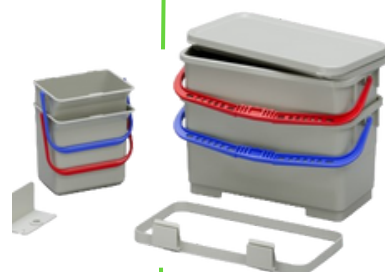

Realizzato con plastica riciclata nel nuovo colore silk grey, il PT 03 unisce funzionalità a un impegno concreto per la sostenibilità ambientale, offrendo una soluzione completa per la pulizia in ambienti di grandi dimensioni.

COMPATIBILI CON EKOS

I carrelli PT sono compatibili con EKOS, il rivoluzionario sistema di impregnazione istantanea di IPC, che rappresenta un notevole passo avanti nella pulizia professionale.

A differenza del metodo tradizionale, che richiede quattro ore di anticipo per impregnare i mop, EKOS elimina completamente questa attesa, applicando immediatamente la soluzione detergente sul sito di pulizia senza necessità di preparazione anticipata.

COMPONIBILE A MODO TUO

Scegli la versione base di PT03 e abbinala a due kit dedicati: EKOS KIT o PT03 KIT. A seconda dell'applicazione potrai decidere se abbinare il tuo PT03 a uno dei due kit.

SOLUZIONI PER LA SANITÀ