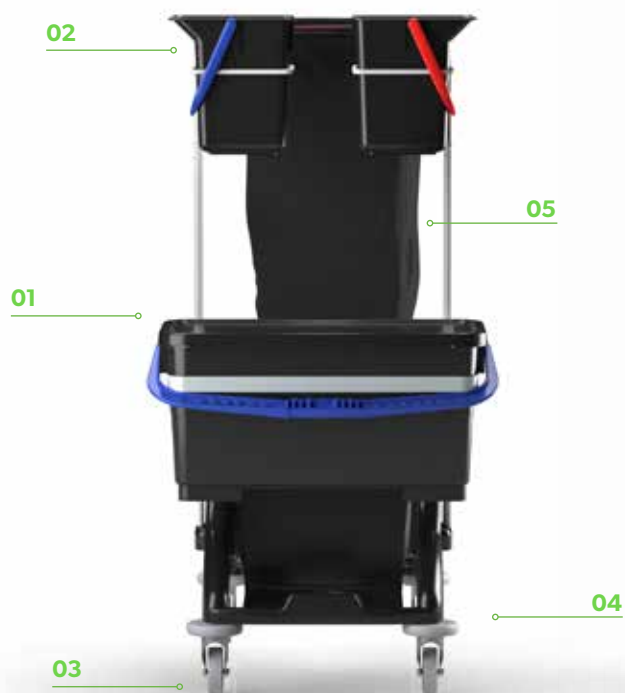

FRONT

SIDE

- **01** SECCHIO DA 22 L COMPLETO DI COPERCHIO E GRIGLIA PER LA PRE-IMPREGNAZIONE
- **02** SECCHI DA 6 L
- **03** RUOTE DA 80 mm CON SUPPORTO IN METALLO
- **04** PARACOLPI
- **05** SACCO DA 70 l (optional)

DIMENSIONI
mm 775 x 510 x 1084 h

PESO
kg. 12,00

CODICE
CARR03130.IP99

IPC Tools S.p.a.
Via dell'Artigianato II, 1
35010 Villa del Conte (Padova) Italy

Via 11 settembre, 4 - Ronchi
35010 Villafranca Padovana (Padova) Italy

info@ipcworldwide.com - www.ipcworldwide.com